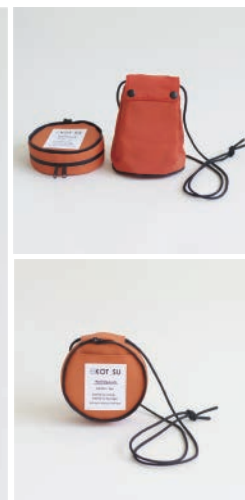

WAFUpouch

outdoor

first aid kit

stationery

cosmetic

WA-501
WAFUpouch Black
4977468 482630
W120×D120×H200
¥3,080 (税込)

本体生地/ポリエステル
底部分/ターポリン(ポリエステル主材)

WA-504
WAFUpouch Khaki
4977468 482661
W120×D120×H200
¥3,080 (税込)

本体生地/ポリエステル
底部分/ターポリン(ポリエステル主材)

WA-502
WAFUpouch White
4977468 482647
W120×D120×H200
¥3,080 (税込)

本体生地/ポリエステル
底部分/ターポリン(ポリエステル主材)

WA-505
WAFUpouch Yellow
4977468 482678
W120×D120×H200
¥3,080 (税込)

本体生地/ポリエステル
底部分/ターポリン(ポリエステル主材)

WA-503
WAFUpouch Gray
4977468 482654
W120×D120×H200
¥3,080 (税込)

本体生地/ポリエステル
底部分/ターポリン(ポリエステル主材)

WA-506
WAFUpouch Orange
4977468 482685
W120×D120×H200
¥3,080 (税込)

本体生地/ポリエステル
底部分/ターポリン(ポリエステル主材)

SIZE LIST

PACKAGE