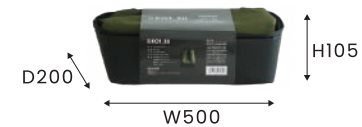

WA-402

WAFUBAG CAMO ラージ

4977468 480872

W500×D200×H440

¥7,150 (税込)

【しまう】ではない、【つかう】収納。

SIZE LIST

MEDIUM SIZE

LARGE SIZE

PACKAGE

MEDIUM SIZE

LARGE SIZE

WAFUpouch

KOT_SU

上部ポーチ

ペンなどの文房具も入る縦長サイズ
内側にはぐるりとゴムバンドが付いており、中身が散らばりません