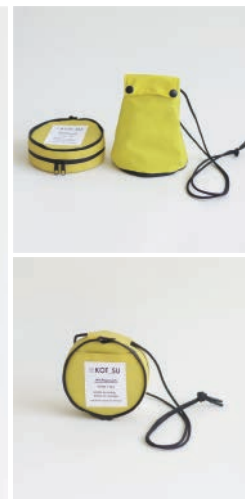

WAFUpouch

outdoor

first aid kit

stationery

cosmetic

WA-501
WAFUpouch Black
4977468 482630
W120×D120×H200
¥3,080 (税込)

本体生地/ポリエステル
底部分/ターポリン(ポリエステル主材)

WA-504
WAFUpouch Khaki
4977468 482661
W120×D120×H200
¥3,080 (税込)

本体生地/ポリエステル
底部分/ターポリン(ポリエステル主材)

WA-502
WAFUpouch White
4977468 482647
W120×D120×H200
¥3,080 (税込)

本体生地/ポリエステル
底部分/ターポリン(ポリエステル主材)

WA-505
WAFUpouch Yellow
4977468 482678
W120×D120×H200
¥3,080 (税込)

本体生地/ポリエステル
底部分/ターポリン(ポリエステル主材)

WA-503
WAFUpouch Gray
4977468 482654
W120×D120×H200
¥3,080 (税込)

本体生地/ポリエステル
底部分/ターポリン(ポリエステル主材)

WA-506
WAFUpouch Orange
4977468 482685
W120×D120×H200
¥3,080 (税込)

本体生地/ポリエステル
底部分/ターポリン(ポリエステル主材)

SIZE LIST

PACKAGE