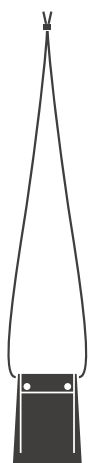

LARGE SIZE

PACKAGE

MEDIUM SIZE

LARGE SIZE

WAFUpouch

KOT_SU

上部ポーチ

ペンなどの文房具も入る縦長サイズ
内側にはぐるりとゴムバンドが付いており、中身が散らばりません

上部と下部を

分離して

上部をたたんで

下部に収納できます

下部ラウンドスペース

かたいターボリン素材の独立スペース
つぶれにくい立体構造で、お菓子やガジェットなどを入れるのにも便利です

分離

上部と下部が分離するため、それぞれ単品でも使用可能
分離させるとラウンドスペースの表面に隠れたポケットが見つかります

上部と下部
ポーチとして

上部と下部
バッグとして

上部のみ
ポーチとして

上部のみ
バッグとして

下部のみ
ポーチとして

下部のみ
バッグとして

ショルダー

ショルダー紐が付属されているため、普段はポーチとしてバッグの中に
ちょっとそこまで、というときはバッグとして
上部・下部どちらにもショルダー紐を通すことができます